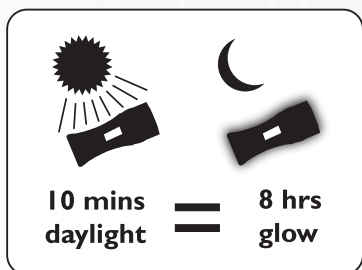

NAVISAFE

 (+47) 922 09 001
 (+47) 314 14 710
 post@navisafe.no
 www.navisafe.no

Navi light Glo

Selvlysende lykt

Vannrett 200m

Superklar lommelykt med lang lystid

Når du trenger en lykt er det mørkt og da kan det være vanskelig å finne en ordinær lykt. Med sin lysende kropp er det enkelt å finne Navi light Glo selv i mørket. Er lykten 10 minutter i dagslys, så lyser den i inntil 8 timer

Navi light Glo, en nyhet fra Navisafe har 6 LED pærer. Lykten lyser bra og batteriene har lang levetid. En unik lommelykt for alle situasjoner.

Navi light Glo har en magnetic switch og dobbelt gummibelegg for full vannrettetthet. Innebygget shock resistant kropp med stropp. Navi light Glo passer ypperlig til alle anledninger hvor du trenger en lykt du kan stole på.

MANGE BRUKSOMRÅDER FOR NAVI LIGHT GLO!

Camping og utendørs: Ideell for Camping og andre friluftaktiviteter som f.eks fiske. Brukt sammen med Night Vision Red Cap blir Navi light Glo en fin lese-lykt.

Dykking: Navi light Glo passer ypperlig til dykking. Lykten er vannrett til 200 meter. Med sine selvlysende egenskaper er den enkel å finne selv under vann.

TEKNISKE SPESIFIKASJONER:

Vekt:

122g (inkludert batterier)

Størrelse:

Diameter: 40mm

Length: 105mm

Vannrett: 200 m

Batterier: 2 X AA